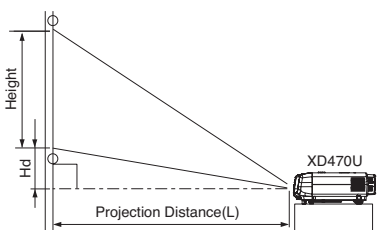

### Input and Output Terminals

- 1 USB terminal for Page Up/Down
- 2 PC / Component Video output
- 3 Serial RS-232C
- 4 PC / Component Video input (mini D-sub 15pin)
- 5 S-Video / RCA
- 6 Audio input
- 7 Audio output
- 8 DC Out
- 9 Security Hook

### Dimensions

### Screen size and Projection distance

As seen from the side

### Screen size chart

		Screen (4:3 aspect ratio)				Distance from screen (L)				Height projected image (Hd)		Screen (16:9 aspect ratio)				Distance from screen (L)				Height projected image (Hd)					
Diagonal size		Width (W)		Height (H)		Shortest		Longest		inch		Diagonal size		Width (W)		Height (H)		Shortest		Longest		inch		Height projected image (Hd)	
inch	cm	inch	cm	inch	cm	inch	m	inch	m	inch	cm	inch	cm	inch	cm	inch	cm	inch	m	inch	m	inch	cm	inch	cm
40	102	32	81	24	61	50	1.3	60	1.5	3.5	9	40	102	35	89	20	50	55	1.4	66	1.7	6.7	17		
60	152	48	122	36	91	76	1.9	91	2.3	5.2	13	60	152	52	133	29	75	82	2.1	99	2.5	10.1	26		
80	203	64	163	48	122	101	2.6	121	3.1	7.0	18	80	203	70	177	39	100	110	2.8	132	3.3	13.5	34		
100	254	80	203	60	152	126	3.2	151	3.8	8.7	22	100	254	87	221	49	125	137	3.5	165	4.2	16.9	43		
150	381	120	305	90	229	189	4.8	227	5.8	13.1	33	150	381	131	332	74	187	206	5.2	247	6.3	25.3	64		
200	508	160	406	120	305	252	6.4	302	7.7	17.4	44	200	508	174	443	98	249	275	7.0	329	8.4	33.7	86		
250	635	200	508	150	381	315	8.0	378	9.6	21.8	55	250	635	218	553	123	311	343	8.7	412	10.5	42.2	107		
300	762	240	610	180	457	378	9.6	-	-	26.1	66	300	762	261	664	147	374	412	10.5	-	-	50.6	129		